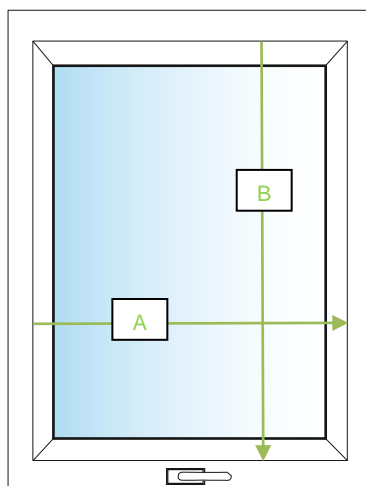

Instrukcja pomiaru rolet na okna dachowe w kasecie z prowadnicami.

Wybierz okno

Zmierz

Zamontuj

Wymiary podajemy w milimetrach (mm).

Pomiar co do mm jest bardzo ważny i ma bardzo duży wpływ na montaż i funkcjonowanie rolety dachowej.