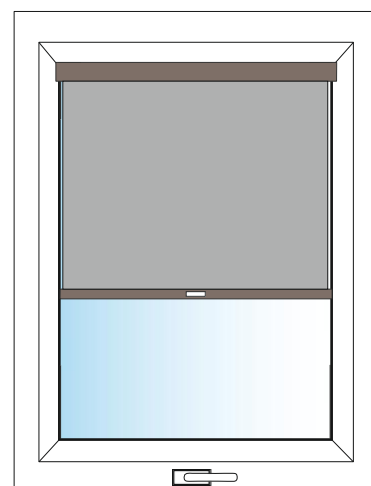

Instrukcja pomiaru rolet na okna dachowe w kasecie z prowadnicami.

Wybierz okno

Zmierz

Zamontuj

Wymiary podajemy w milimetrach (mm).

Pomiar co do mm jest bardzo ważny i ma bardzo duży wpływ na montaż i funkcjonowanie rolety dachowej.